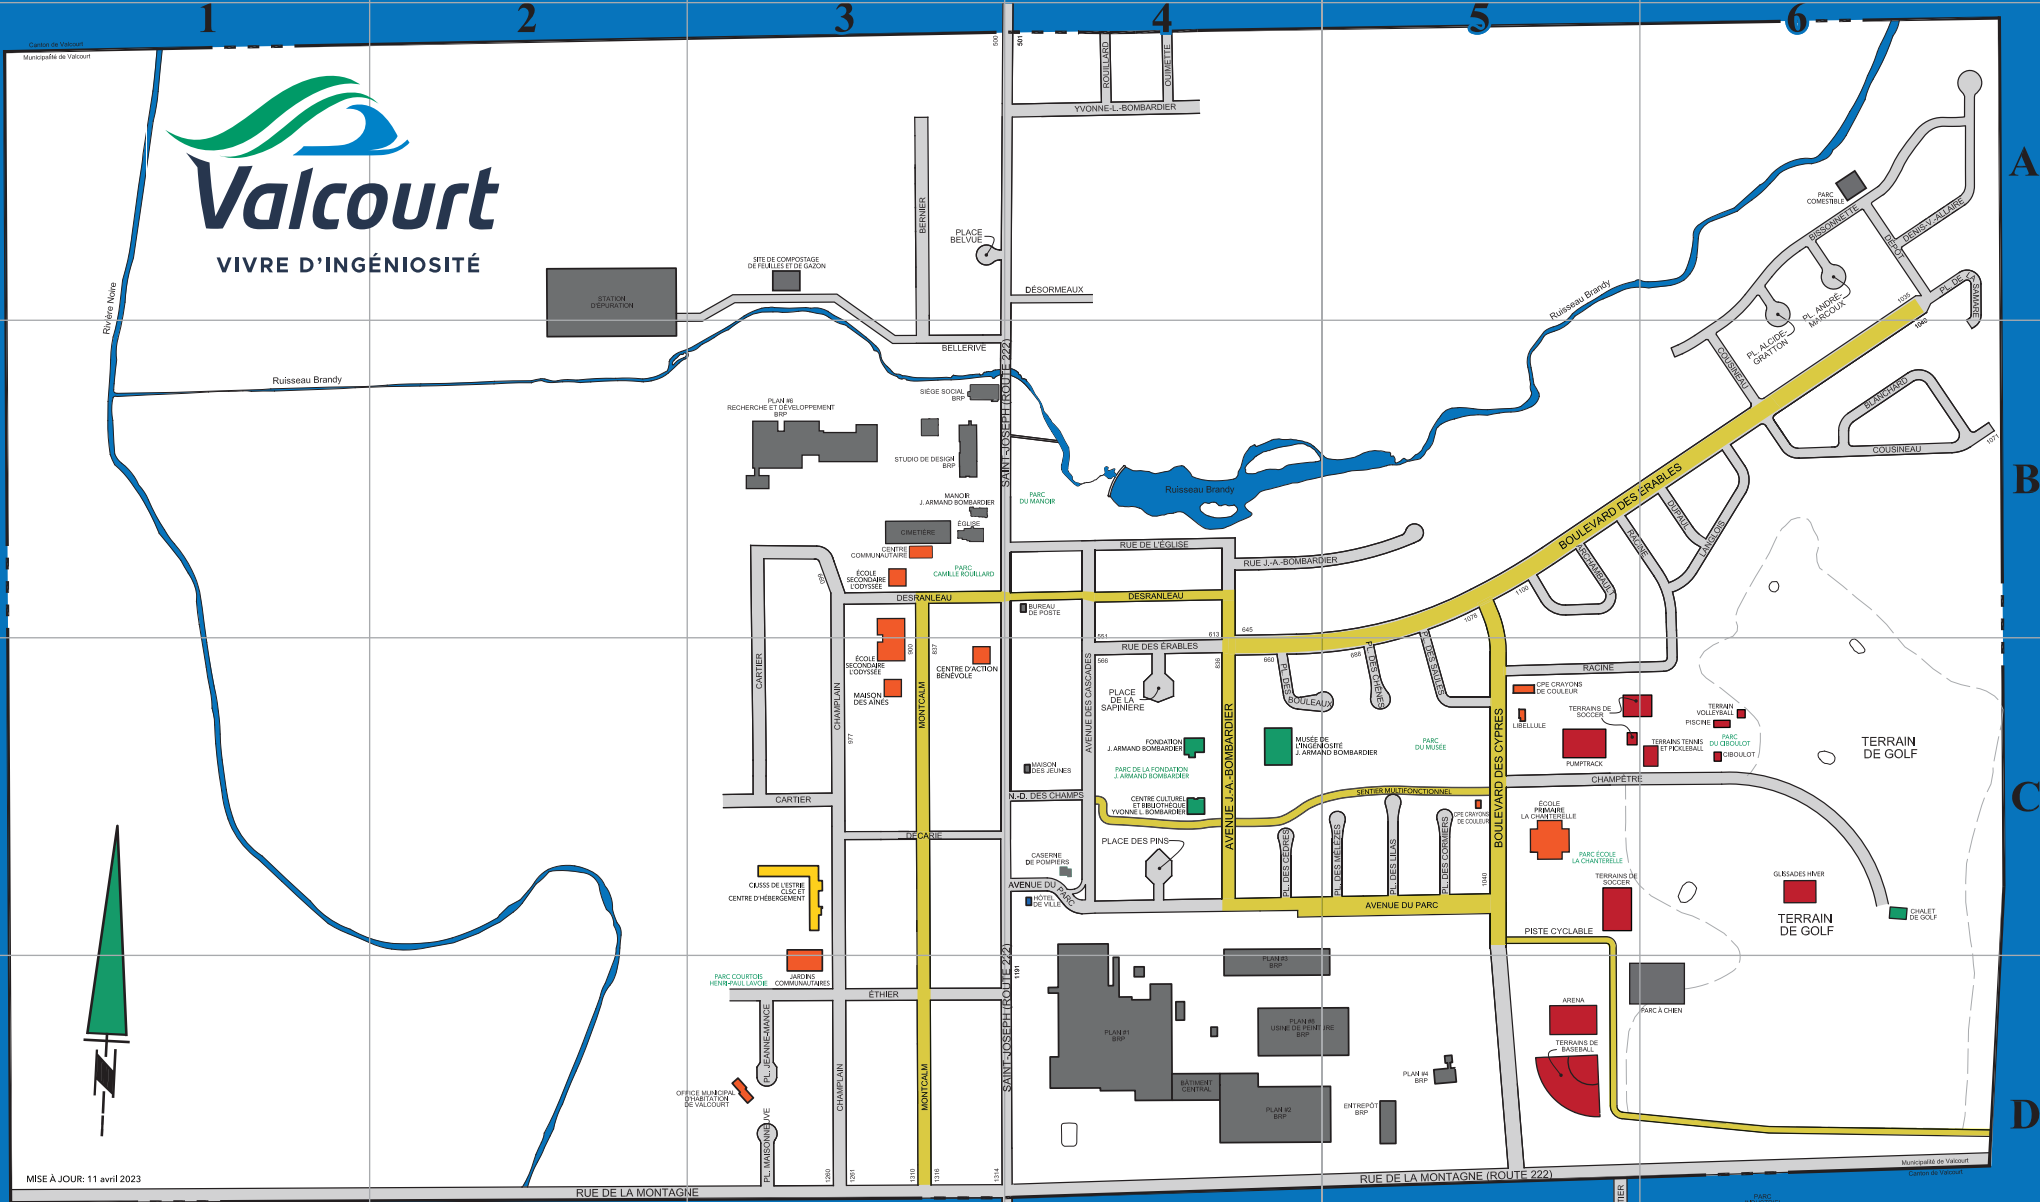

Carte de la Ville de Valcourt

MISE À JOUR: 11 avril 2023

RUES

- **D** Desormeaux
- **E** Église, de l'
- **J** J.A.-Bombardier
- **C3** J.A.-Bombardier, Ave Jeanne Mance

POINTS D'INTÉRÊTS

- **B4** Maison des jeunes
- **C4** Manoir J. Armand Bombardier
- **C3** Musée de l'ingéniosité
- **C4** J. Armand Bombardier
- **B3** O.M.H. de Valcourt
- **C3** Parc à chien
- **C3** Parc comestible
- **B3** Site compostage
- **C3** Station d'épuration
- **C4** École Crayons de couleur
- **D4** École primaire La Chanterelle
- **C3** École secondaire L'Odyssee